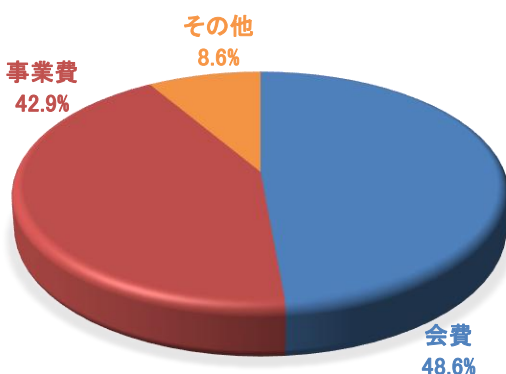

子どもから高齢者まで幅広く交流できるスポーツ活動を目指しています。

【特徴・特色】 地域住民の皆さまを対象としたイベントを開催し、スポーツを通して交流を深めています。

☆R7会員数

未就学児	小学生	中学生	高校生 (~18歳)	~64歳	65歳~	合計
						26

☆R7会費

令和8年度については変更している場合があります。あらためて、電話、HP、SNS等でご確認ください。

入会金	会費	備考	参加費
なし	1,000円/年	出雲健康公園クラブハウス2Fトレーニングルームの使用料半額 会員はイベント参加費の割引あり	イベントごとに徴収

☆R7定期プログラム

	種目名
スポーツ・レクリエーション活動	お休み中
文化活動	

☆クラブの自慢メニュー

IFCグラウンド・ゴルフ大会
さわやかウォーキング
からさでウォーク

☆活動費の内訳【R7予算額 70,000円】

地域の高齢者の心と体の健康づくりを目指しています！