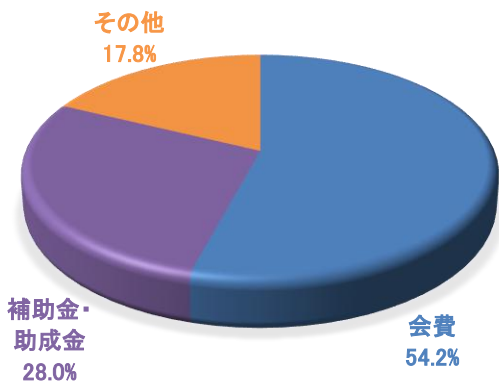

【特徴・特色】 総合型地域スポーツクラブ発足後、これまでのスポーツ活動の充実や新たなスポーツを実施しています。子供から高齢者までが明るく、いきいきした笑顔のある地域づくりを目指し、更に様々な取り組みを企画、開催してまいります。

☆R7会員数

未就学児	小学生	中学生	高校生 (~18歳)	~64歳	65歳~	合計
0	15	0	0	281	123	419

☆R7会費

令和8年度については変更している場合もあります。あらためて、電話、HP、SNS等でご確認ください。

入会金	会費	備考	参加費
なし	世帯会員 1,000円	-	大会内容により徴収

☆R7定期プログラム

	種目名
スポーツ・レクリエーション活動	グラウンドゴルフ、ウォーキング、ヨガ、セラバンド、少年野球、ミニバレー、ニュースポーツ大会、フラダンス、卓球
文化活動	絵手紙、童謡、民謡、手芸、書道、料理、ちぎり絵、生花、茶道、詩吟、大正琴、カラオケ

☆クラブの自慢メニュー

ウォーキング大会

地域の山や川、大規模ほ場の田園など様々なコースを設定し、春、秋に、健康づくりやレクリエーションに取り組んでいます。

☆活動費の内訳【R7予算額 830,000円】

令和7年度スポレク広場を開催しました！